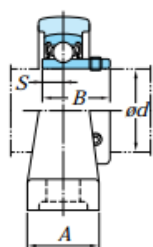

FSB

UP00 – pillow block

LAGERBLOKKEN

Licht kussenblok - aluminium

UP (asborging d.m.v. borgschroeven)

d 10 – 30 mm

Asdiam. (mm) d	Afmetingen (mm)									Bout maat	Type Nr.	Huis Nr.	Toegepast lager		(Refer.) Blok Gewicht (kg)
	H	J	L	A	H_1	H_2	N	B	S				Nr.	Draaggetallen (kN) C_r C_{0r}	
10	18	53	67	16	6	35	7	15	5	M6	UP000	P000	SU000	4.55 1.95	0.070
12	19	56	71	16	6	38	7	15	5	M6	UP001	P001	SU001	5.10 2.40	0.090
15	22	63	80	16	7	43	7	16.5	5.5	M6	UP002	P002	SU002	5.60 2.85	0.110
17	24	67	85	18	7	47	7	17.5	6	M6	UP003	P003	SU003	6.00 3.25	0.150
20	28	80	100	20	9	55	10	21	7	M8	UP004	P004	SU004	9.40 5.05	0.230
25	32	90	112	20	10	62	10	22	7	M8	UP005	P005	SU005	10.1 5.85	0.280
30	36	106	132	26	11	70	13	24.5	7.5	M10	UP006	P006	SU006	13.2 8.25	0.420

d 10 – 30 mm

Asdiam. (mm) d	Afmetingen (mm)										Bout maat	Type Nr.	Huis Nr.	Toegepast lager		(Refer.) Blok Gewicht (kg)	
	H	J	L	A	A_1	A_2	A_0	N	B	S				Nr.	Draaggetallen (kN) C_r		C_{0r}
10	60	45	36	12	6	6	16	7	15	5	M6	UFL000	FL000	SU000	4.55	1.95	0.050
12	63	48	38	12	6	6	16	7	15	5	M6	UFL001	FL001	SU001	5.10	2.40	0.065
15	67	53	42	13	6.5	6.5	17.5	7	16.5	5.5	M6	UFL002	FL002	SU002	5.60	2.85	0.085
17	71	56	46	14	7	7	18.5	7	17.5	6	M6	UFL003	FL003	SU003	6.00	3.25	0.110
20	90	71	55	16	8	8	22	10	21	7	M8	UFL004	FL004	SU004	9.40	5.05	0.180
25	95	75	60	16	8	8	23	10	22	7	M8	UFL005	FL005	SU005	10.1	5.85	0.230
30	112	85	70	18	9	9	26	13	24.5	7.5	M10	UFL006	FL006	SU006	13.2	8.25	0.310