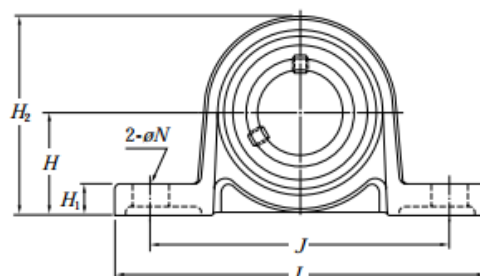

FSB

UP00 – pillow block

LAGERBLOKKEN

Licht kussenblok - aluminium

UP (asborging d.m.v. borgschroeven)

d 10 – 30 mm

Asdiam. (mm) d	Afmetingen (mm)									Bout maat	Type Nr.	Huis Nr.	Toegepast lager		(Refer.) Blok Gewicht (kg)
	H	J	L	A	H_1	H_2	N	B	S				Nr.	Draaggetallen (kN) C_r C_{0r}	
10	18	53	67	16	6	35	7	15	5	M6	UP000	P000	SU000	4.55 1.95	0.070
12	19	56	71	16	6	38	7	15	5	M6	UP001	P001	SU001	5.10 2.40	0.090
15	22	63	80	16	7	43	7	16.5	5.5	M6	UP002	P002	SU002	5.60 2.85	0.110
17	24	67	85	18	7	47	7	17.5	6	M6	UP003	P003	SU003	6.00 3.25	0.150
20	28	80	100	20	9	55	10	21	7	M8	UP004	P004	SU004	9.40 5.05	0.230
25	32	90	112	20	10	62	10	22	7	M8	UP005	P005	SU005	10.1 5.85	0.280
30	36	106	132	26	11	70	13	24.5	7.5	M10	UP006	P006	SU006	13.2 8.25	0.420

d 10 – 30 mm

Asdiam. (mm) d	Afmetingen (mm)										Bout maat	Type Nr.	Huis Nr.	Toegepast lager		(Refer.) Blok Gewicht (kg)	
	H	J	L	A	A_1	A_2	A_0	N	B	S				Nr.	Draaggetallen (kN) C_r		C_{0r}
10	60	45	36	12	6	6	16	7	15	5	M6	UFL000	FL000	SU000	4.55	1.95	0.050
12	63	48	38	12	6	6	16	7	15	5	M6	UFL001	FL001	SU001	5.10	2.40	0.065
15	67	53	42	13	6.5	6.5	17.5	7	16.5	5.5	M6	UFL002	FL002	SU002	5.60	2.85	0.085
17	71	56	46	14	7	7	18.5	7	17.5	6	M6	UFL003	FL003	SU003	6.00	3.25	0.110
20	90	71	55	16	8	8	22	10	21	7	M8	UFL004	FL004	SU004	9.40	5.05	0.180
25	95	75	60	16	8	8	23	10	22	7	M8	UFL005	FL005	SU005	10.1	5.85	0.230
30	112	85	70	18	9	9	26	13	24.5	7.5	M10	UFL006	FL006	SU006	13.2	8.25	0.310