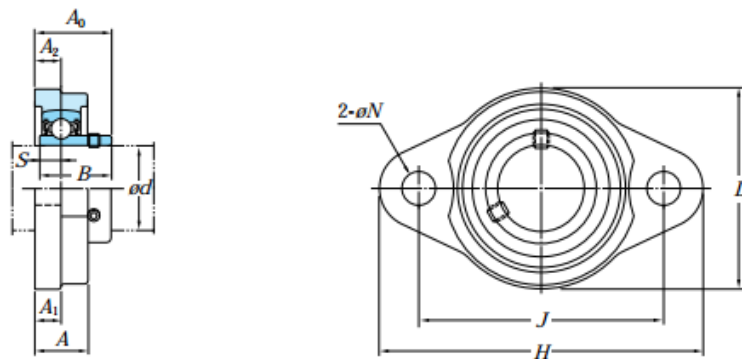

FSB

UP00 – pillow block

LAGERBLOKKEN

Licht kussenblok - aluminium

UP (asborging d.m.v. borgschroeven)

d 10 – 30 mm

Asdiam. (mm) d	Afmetingen (mm)									Bout maat	Type Nr.	Huis Nr.	Toegepast lager		(Refer.) Blok Gewicht (kg)
	H	J	L	A	H_1	H_2	N	B	S				Nr.	Draaggetallen (kN) C_r C_{0r}	
10	18	53	67	16	6	35	7	15	5	M6	UP000	P000	SU000	4.55 1.95	0.070
12	19	56	71	16	6	38	7	15	5	M6	UP001	P001	SU001	5.10 2.40	0.090
15	22	63	80	16	7	43	7	16.5	5.5	M6	UP002	P002	SU002	5.60 2.85	0.110
17	24	67	85	18	7	47	7	17.5	6	M6	UP003	P003	SU003	6.00 3.25	0.150
20	28	80	100	20	9	55	10	21	7	M8	UP004	P004	SU004	9.40 5.05	0.230
25	32	90	112	20	10	62	10	22	7	M8	UP005	P005	SU005	10.1 5.85	0.280
30	36	106	132	26	11	70	13	24.5	7.5	M10	UP006	P006	SU006	13.2 8.25	0.420

d 10 – 30 mm

Asdiam. (mm) d	Afmetingen (mm)										Bout maat	Type Nr.	Huis Nr.	Toegepast lager		(Refer.) Blok Gewicht (kg)	
	H	J	L	A	A_1	A_2	A_0	N	B	S				Nr.	Draaggetallen (kN) C_r		C_{0r}
10	60	45	36	12	6	6	16	7	15	5	M6	UFL000	FL000	SU000	4.55	1.95	0.050
12	63	48	38	12	6	6	16	7	15	5	M6	UFL001	FL001	SU001	5.10	2.40	0.065
15	67	53	42	13	6.5	6.5	17.5	7	16.5	5.5	M6	UFL002	FL002	SU002	5.60	2.85	0.085
17	71	56	46	14	7	7	18.5	7	17.5	6	M6	UFL003	FL003	SU003	6.00	3.25	0.110
20	90	71	55	16	8	8	22	10	21	7	M8	UFL004	FL004	SU004	9.40	5.05	0.180
25	95	75	60	16	8	8	23	10	22	7	M8	UFL005	FL005	SU005	10.1	5.85	0.230
30	112	85	70	18	9	9	26	13	24.5	7.5	M10	UFL006	FL006	SU006	13.2	8.25	0.310